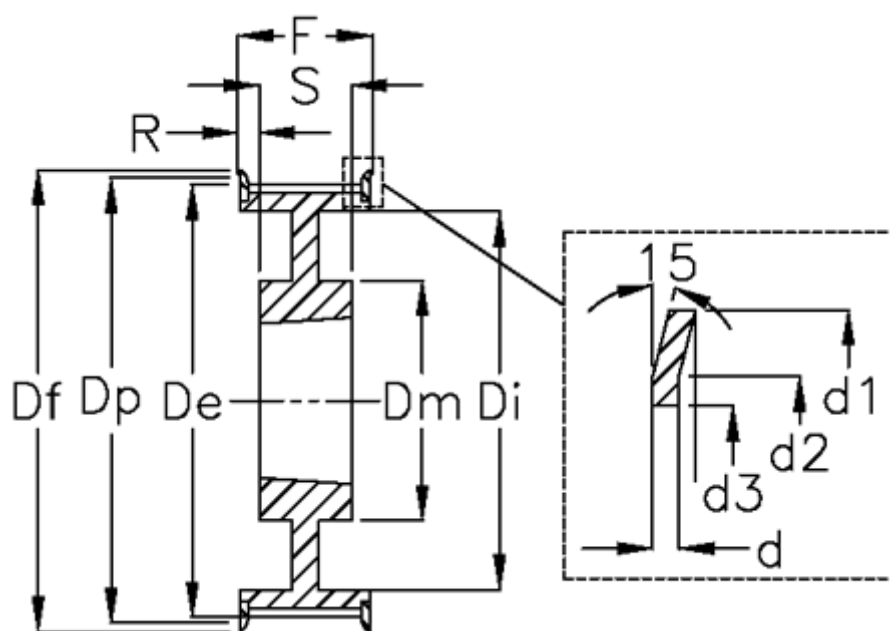

Varenummer: 604133064085
 Beskrivelse: Tandremskive for taperbøsning
 HTD 64 14M 85 TL 3525

Mål

Bredde = 85	Dm = 190	Tandantal = 64
d = 2.5	Dp = 285.21	Type = 14M
d1 = 296	F = 102	Vægt = 23
d2 = 287	Flangetype = F70	
d3 = 260	For bøsning = 3525	
De = 282.41	Max boring = 90	
Df = 296	r = 18.5	
Di = 240	S = 65	